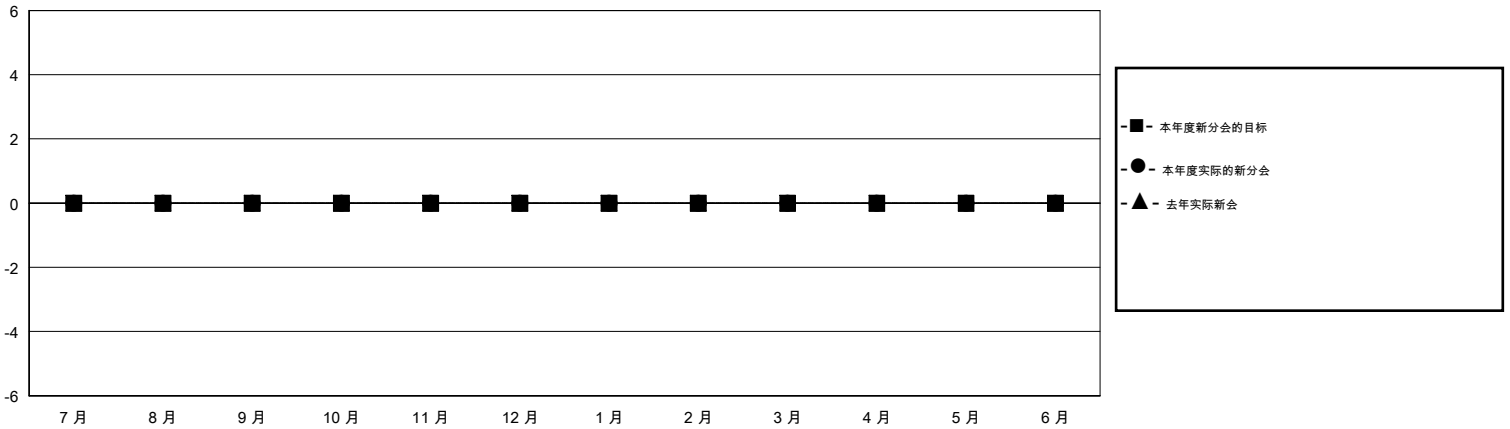

MONTHLY MEMBERSHIP PROGRESS REPORT

District 393

Results as of: 7/31/2019

GMT:

地点 CHINA

GMT宪章区

分会			
成果 2019-2020			
季	新分会目标	新会	会员流失的分会
7月/8月/9月	0	0	0
10月/11月/12月	0	0	0
1月/2月/3月	0	0	0
4月/5月/6月	0	0	0

位会员@每位须缴			
成果 2019-2020			
季	会员净增长目标	实际会员增长数	实际退会会员 (包括转会)
7月/8月/9月	60	1	1
10月/11月/12月	100	0	0
1月/2月/3月	70	0	0
4月/5月/6月	30	0	0

目标与实际新会累积

目标和实际会员累积

已取消的分会: 0	1 CLUBS OF 52 增添1位或以上的新会员	性别分布 男 738 (56.90%) 女 559 (43.10%)
放弃的会员 过世 0 分会已取消 0 其他 1 总计 1	点击这里取得累计会员数据	总计家庭单位会员数 52 支付减半会费的家庭会员 26