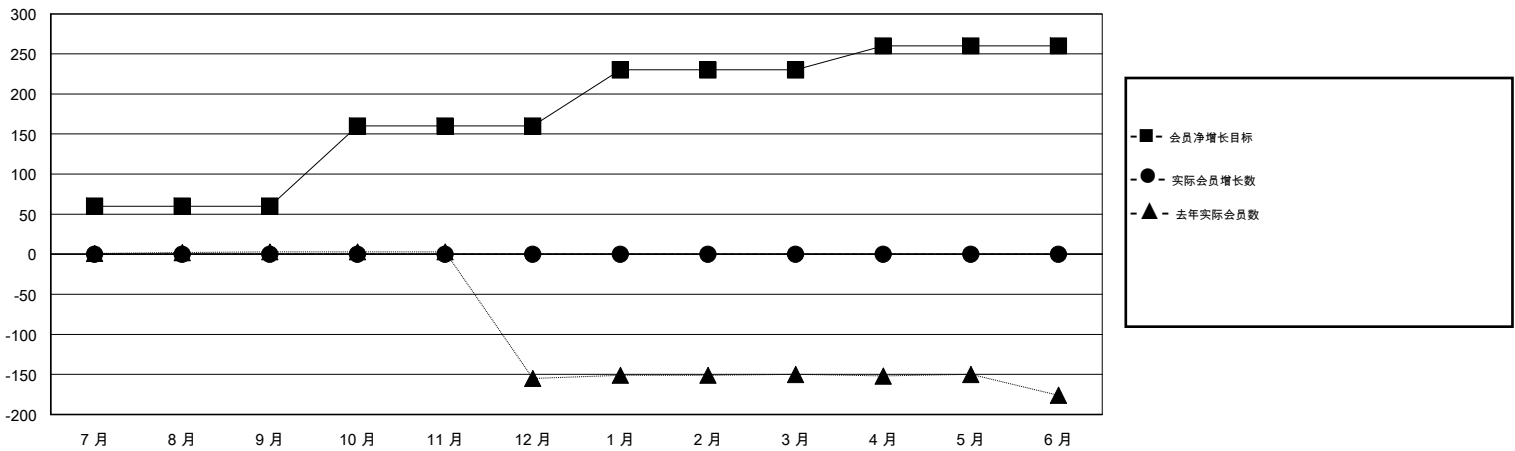

MONTHLY MEMBERSHIP PROGRESS REPORT

District 393

Results as of: 7/31/2019

GMT:

地点 CHINA

GMT宪章区

分会			
成果 2019-2020			
季	新分会目标	新会	会员流失的分会
7月/8月/9月	0	0	0
10月/11月/12月	0	0	0
1月/2月/3月	0	0	0
4月/5月/6月	0	0	0

位会员@每位须缴			
成果 2019-2020			
季	会员净增长目标	实际会员增长数	实际退会会员 (包括转会)
7月/8月/9月	60	1	1
10月/11月/12月	100	0	0
1月/2月/3月	70	0	0
4月/5月/6月	30	0	0

目标与实际新会累积

目标和实际会员累积

已取消的分会: 0	1 CLUBS OF 52 增添1位或以上的新会员	性别分布 男 738 (56.90%) 女 559 (43.10%)
放弃的会员 过世 0 分会已取消 0 其他 1 总计 1	点击这里取得累计会员数据	总计家庭单位会员数 52 支付减半会费的家庭会员 26